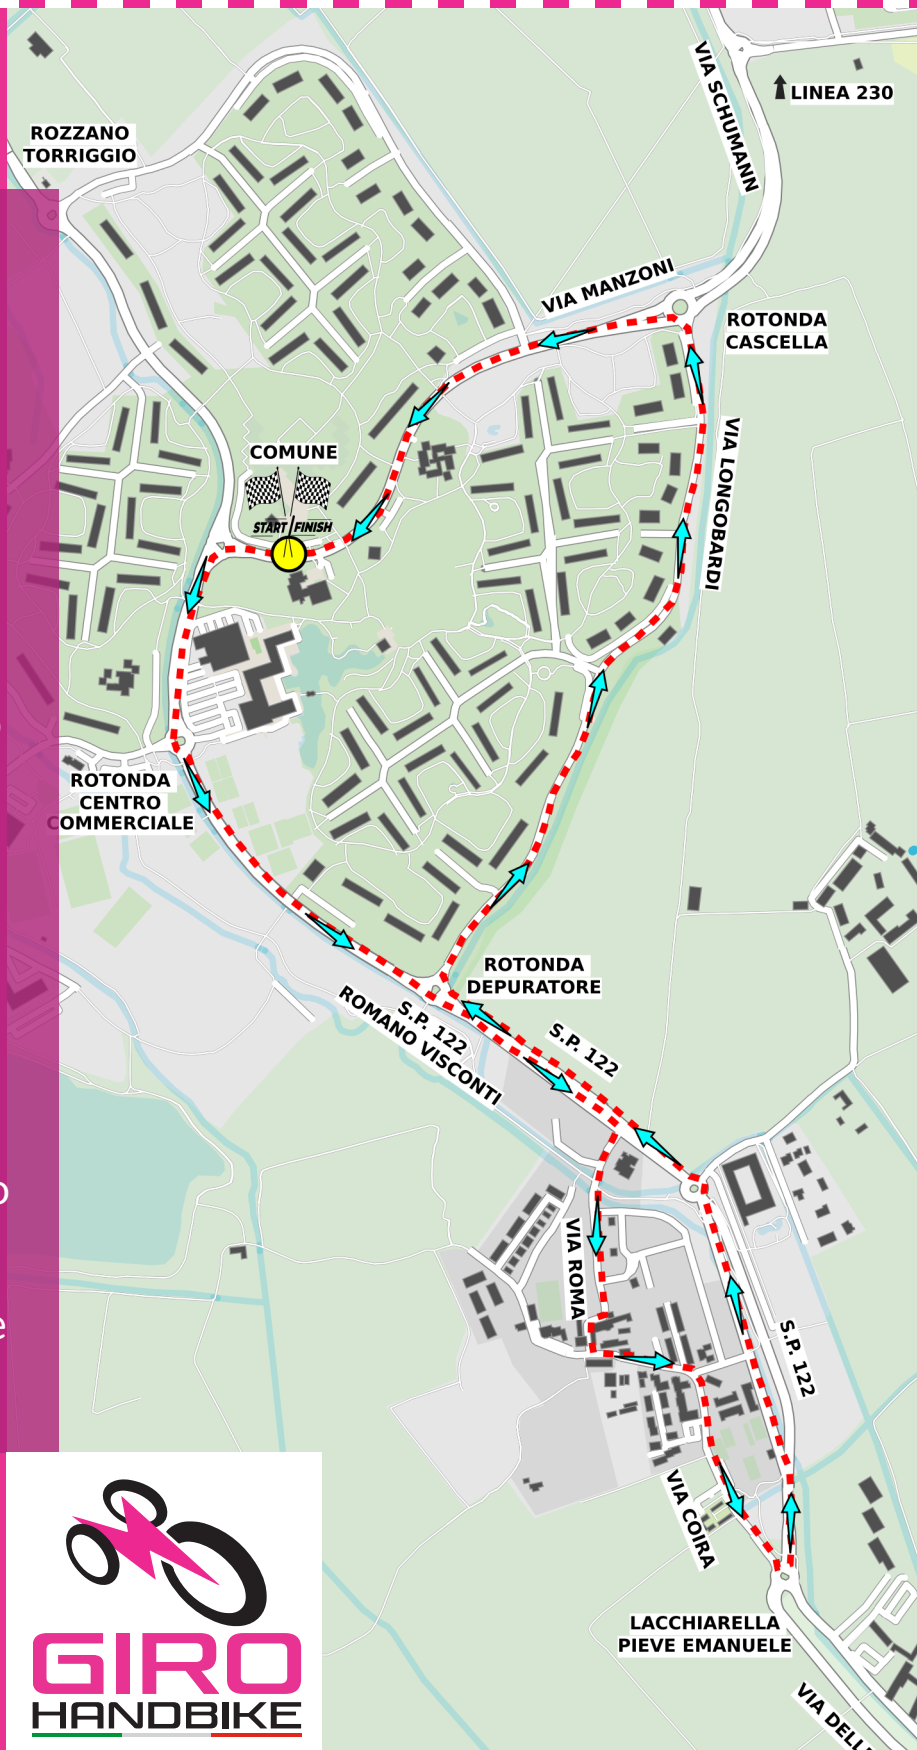

COMUNE DI BASIGLIO

GIRO D'ITALIA HANDBIKE

1° GIUGNO

- **VIABILITÀ**
dalle ore 8.30 alle ore 13
circolazione sospesa
nell'area delimitata dal
circuito (in rosso)
- **ATM LINEA 230**
sospesa da inizio corsa fino
alle 13.30 e capolinea
temporaneo in Via Rita
Levi Montalcini ingresso
Humanitas University
- **DIVIETO DI SOSTA**
(con rimozione forzata) solo
nei parcheggi di piazza
Leonardo da Vinci dalle ore
5 alle ore 16